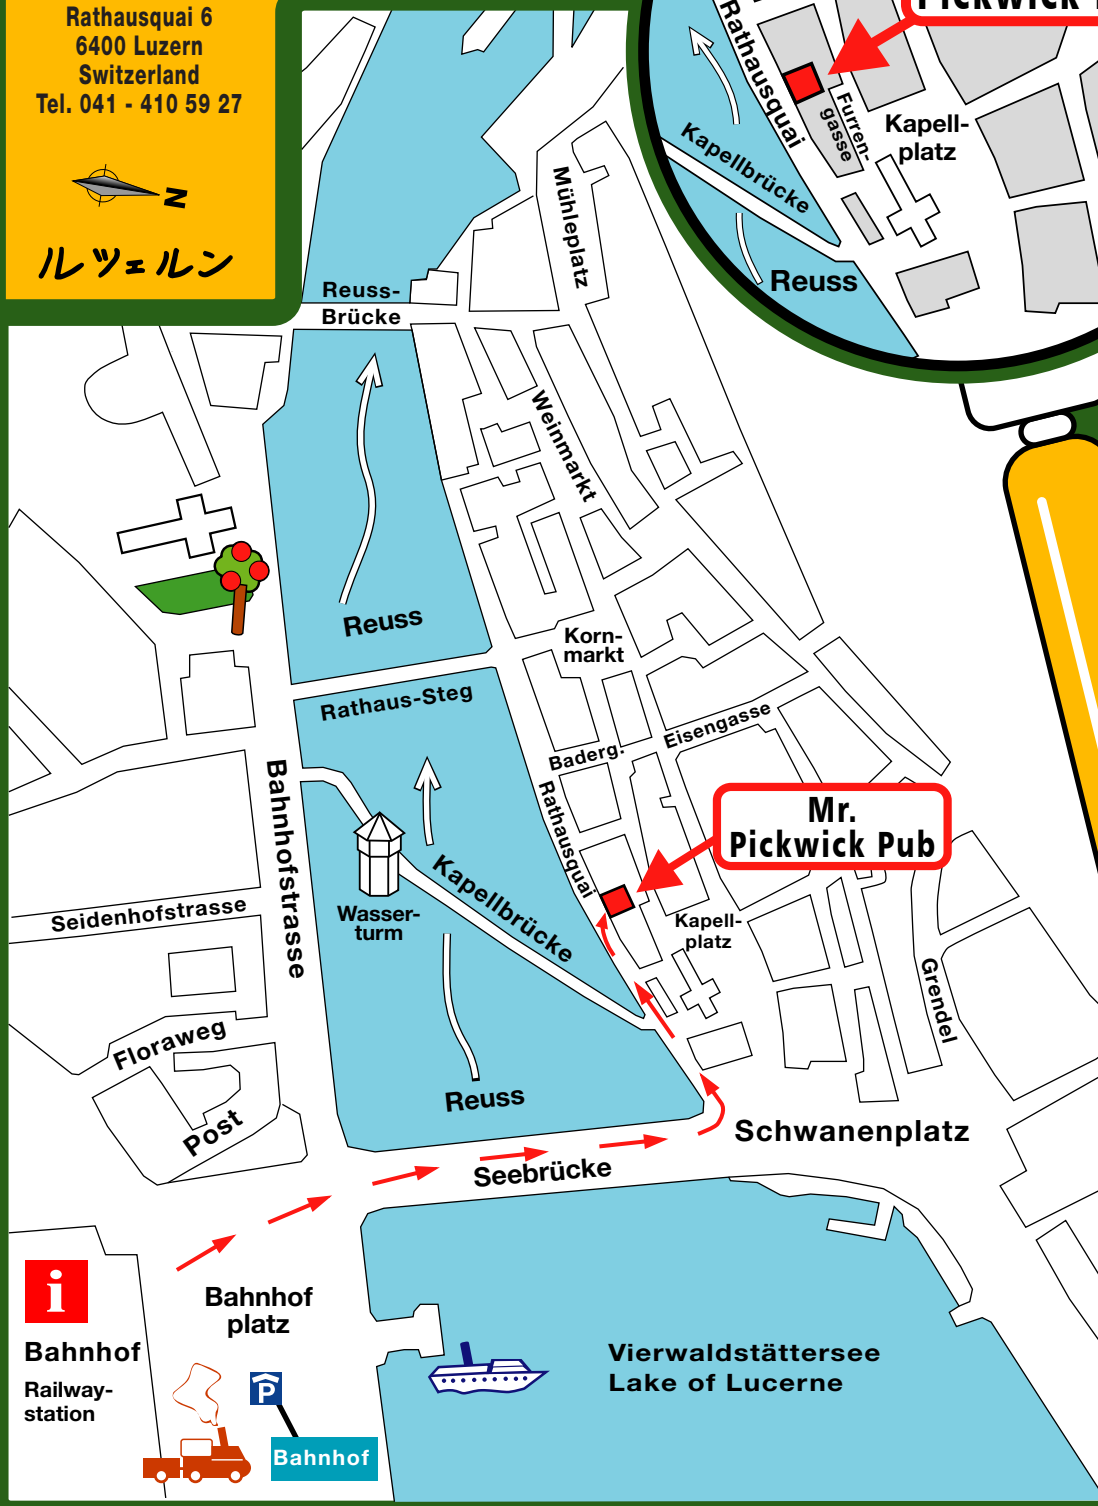

Welcome

Mr. Pickwick Pub  
Rathausquai 6  
6400 Luzern  
Switzerland  
Tel. 041 - 410 59 27

ルツェルン

Bahnhof  
Railway-  
station

Bahnhof  
platz

Bahnhof

Vierwaldstättersee  
Lake of Lucerne

Mr.  
Pickwick Pub