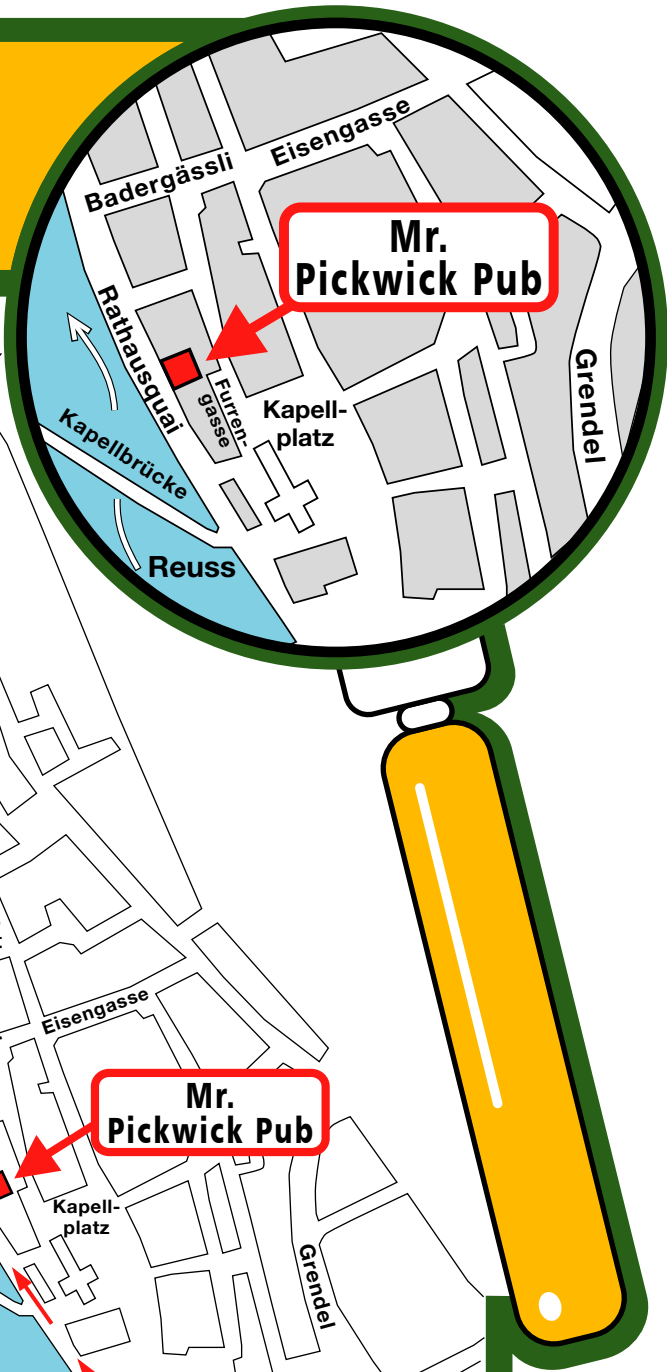

Welcome

Mr. Pickwick Pub  
Rathausquai 6  
6400 Luzern  
Switzerland  
Tel. 041 - 410 59 27

ルツェルン

Bahnhof  
Railway-  
station

Bahnhof  
platz

Bahnhof

Vierwaldstättersee  
Lake of Lucerne

Mr.  
Pickwick Pub